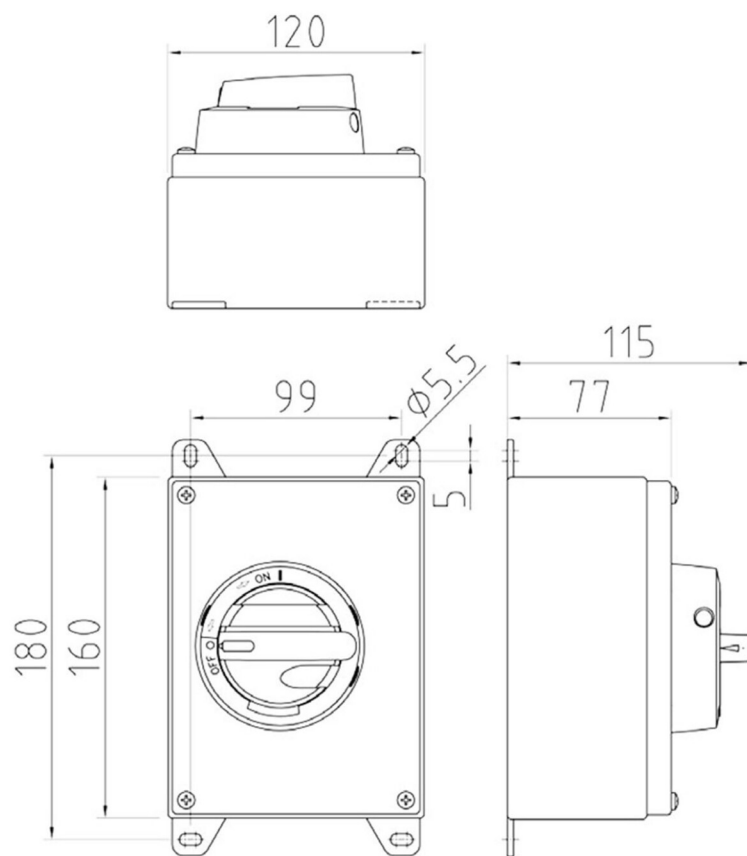

KER325RA2EMC-M25**Reparationsafbryder EMC 3pol 25A**

Forskrninger: 2XM25. KST16, KST12

Reparationsafbryder EMC 3pol 25A

Leverandør: Katko

<https://www.katko.com/>**Teknisk data**

Antal poler	3
Nominel permanent strøm ved AC-21, 400 V	25A
Nominel permanent strøm ved AC-23, 400 V	25A
Nominel drifteffekt på AC-23, 400V	11kW
Kapslingstype	RA2
Kapslings materiale	Rustfrit stål
Beskyttelsesklasse (IP) forside	IP66

Logistik data

Nettovægt	1,2 kg
Bredde	120 mm
Højde	160 mm
Dybde	115 mm
Landekode	FI
Toldnummer	85365080
EAN	6419410273920

RA2