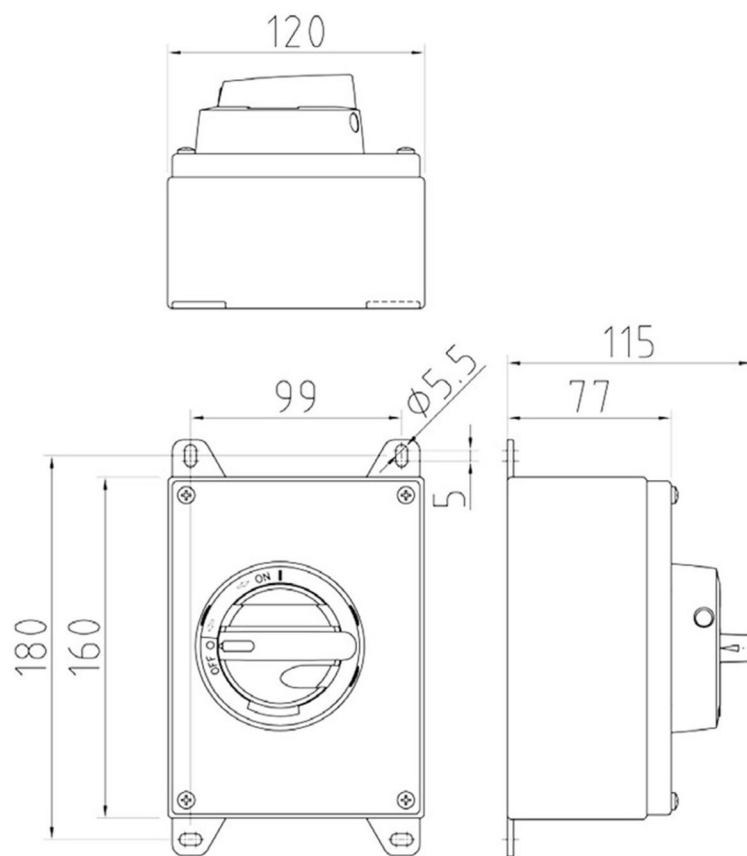

KER325RA2EMC-M20**Reparationsafbryder EMC 3pol 25A**

Forskruninger: 2XM20. KST16, KST12

Reparationsafbryder EMC 3pol 25A

Leverandør: Katko

<https://www.katko.com/>**Teknisk data**

Antal poler	3
Nominel permanent strøm ved AC-21, 400 V	25A
Nominel permanent strøm ved AC-23, 400 V	25A
Nominel drifteffekt på AC-23, 400V	11kW
Kapslingstype	RA2
Kapslings materiale	Rustfrit stål
Beskyttelsesklasse (IP) forside	IP66

Logistik data

Nettovægt	1,2 kg
Bredde	120 mm
Højde	160 mm
Dybde	115 mm
Landekode	FI
Toldnummer	85365080
EAN	6419410274064

RA2