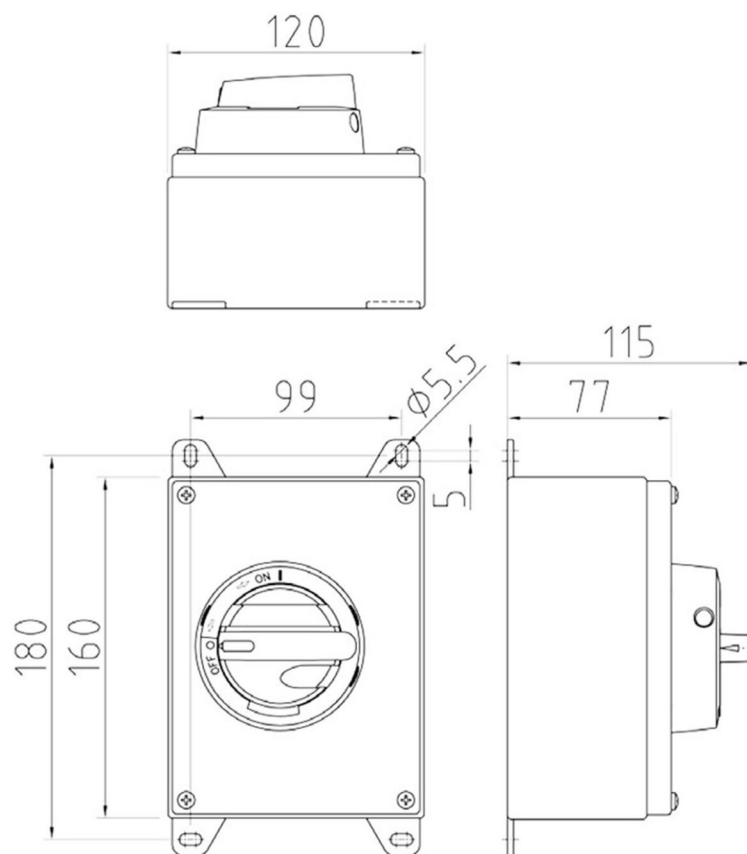

KER325RA2-M25**Reparationsafbryder 3pol 25A**

Forskrninger: 2XM25, KST16, KST12

Reparationsafbryder 3pol 25A

Leverandør: Katko

<https://www.katko.com/>**Teknisk data**

Antal poler	3
Nominel permanent strøm ved AC-21, 400 V	25A
Nominel permanent strøm ved AC-23, 400 V	25A
Nominel drifteffekt på AC-23, 400V	11kW
Kapslingstype	RA2
Kapslings materiale	Rustfrit stål
Beskyttelsesklasse (IP) forside	IP66

Logistik data

Nettovægt	1,2 kg
Bredde	120 mm
Højde	160 mm
Dybde	115 mm
Landekode	FI
Toldnummer	85365080
EAN	6419410273883

RA2