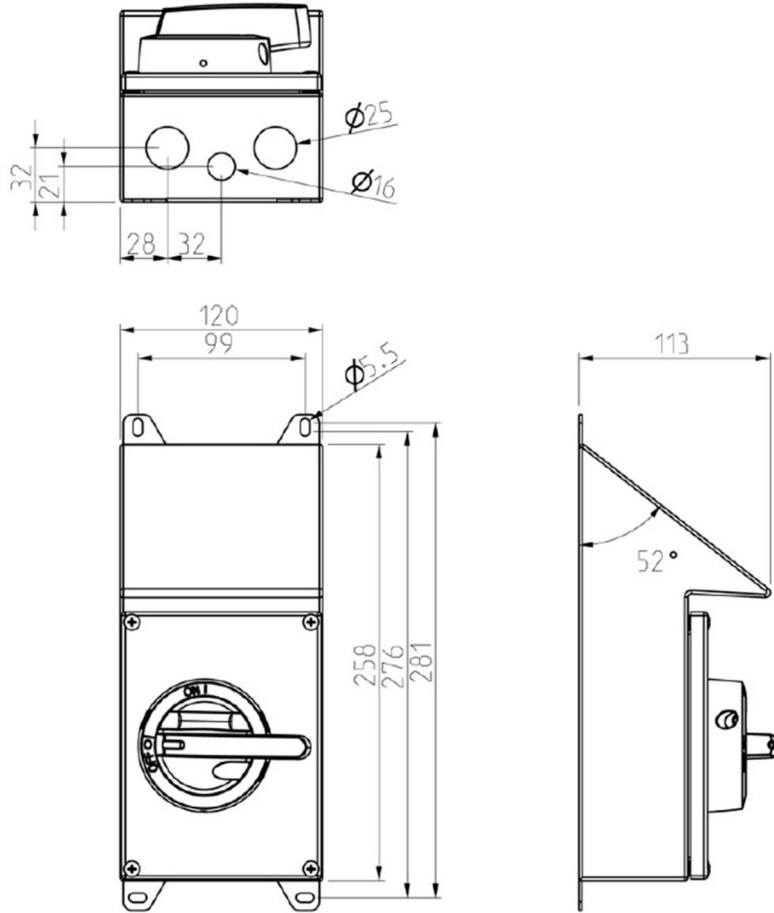

Datablad

Lastadskiller

**KER325NOKM20EMCR
A2S**

**Reparationsafbryder EMC
3pol+hjælpekontakt 25A IP69K**

Forskrninger: 2x M20+M16, skråt tag og
plasthåndtag

Leverandør: Katko

<https://www.katko.com/>

Teknisk data

Antal poler	3
Nominel permanent strøm ved AC-21, 400 V	
Nominel permanent strøm ved AC-23, 400 V	25A
Nominel drifteffekt på AC-23, 400V	11kW
Kapslingstype	RA2S
Kapslings materiale	Rustfrit stål
Beskyttelsesklasse (IP) forside	IP67/IP69K

Logistik data

Nettovægt	
Bredde	120 mm
Højde	258 mm
Dybde	113 mm
Landekode	FI
Toldnummer	85365080
EAN	6419410329399

RA2S