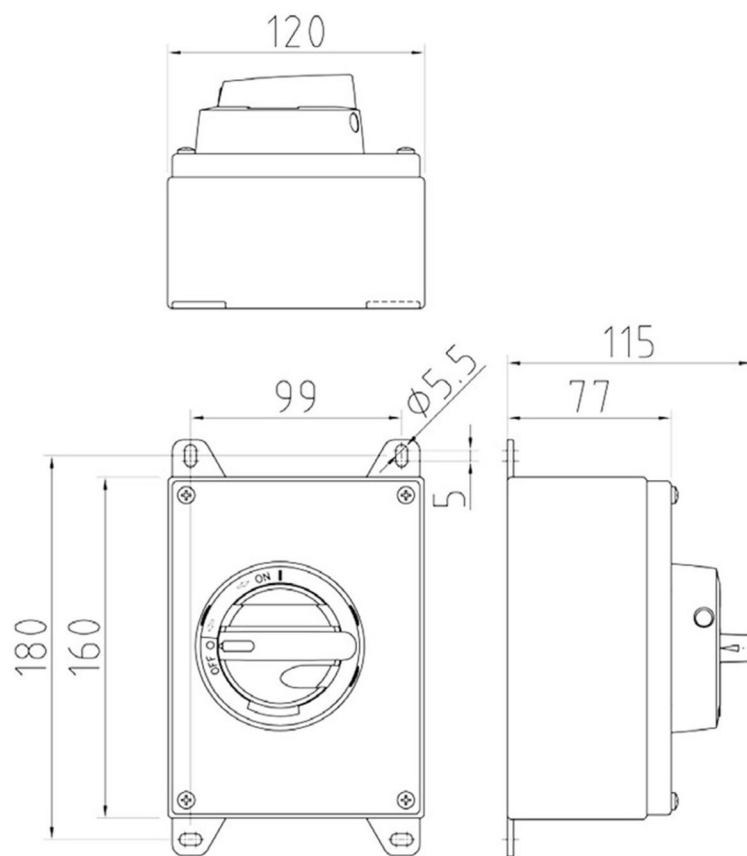

**KER3251NORA2EMC-
M25**
Reparationsafbryder EMC 3pol+hj.kont. 25A

Forskruninger: 2XM25, M16

Reparationsafbryder EMC 3pol+hj.kont. 25A

Leverandør: Katko

<https://www.katko.com/>
Teknisk data

Antal poler	3
Nominel permanent strøm ved AC-21, 400 V	25A
Nominel permanent strøm ved AC-23, 400 V	25A
Nominel drifteffekt på AC-23, 400V	11kW
Kapslingstype	RA2
Kapslings materiale	Rustfrit stål
Beskyttelsesklasse (IP) forside	IP66

Logistik data

Nettovægt	1,3 kg
Bredde	120 mm
Højde	160 mm
Dybde	115 mm
Landekode	FI
Toldnummer	85365080
EAN	6419410273753

RA2