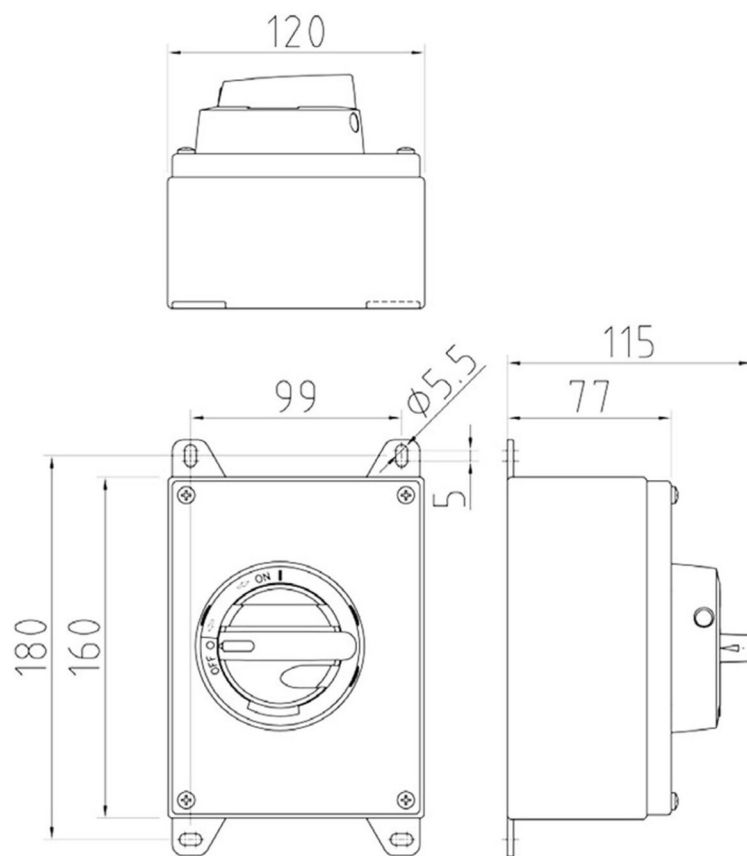

**KER3251NORA2-M25****Reparationsafbryder 3pol+hj.kont. 25A**

Forskruninger: 2XM25, M16

**Reparationsafbryder 3pol+hj.kont. 25A**

Leverandør: Katko

<https://www.katko.com/>**Teknisk data**

Antal poler	3
Nominel permanent strøm ved AC-21, 400 V	25A
Nominel permanent strøm ved AC-23, 400 V	25A
Nominel drifteffekt på AC-23, 400V	11kW
Kapslingstype	RA2
Kapslings materiale	Rustfrit stål
Beskyttelsesklasse (IP) forside	IP66

**Logistik data**

Nettovægt	1,3 kg
Bredde	120 mm
Højde	160 mm
Dybde	115 mm
Landekode	FI
Toldnummer	85365080
EAN	6419410274705

**RA2**