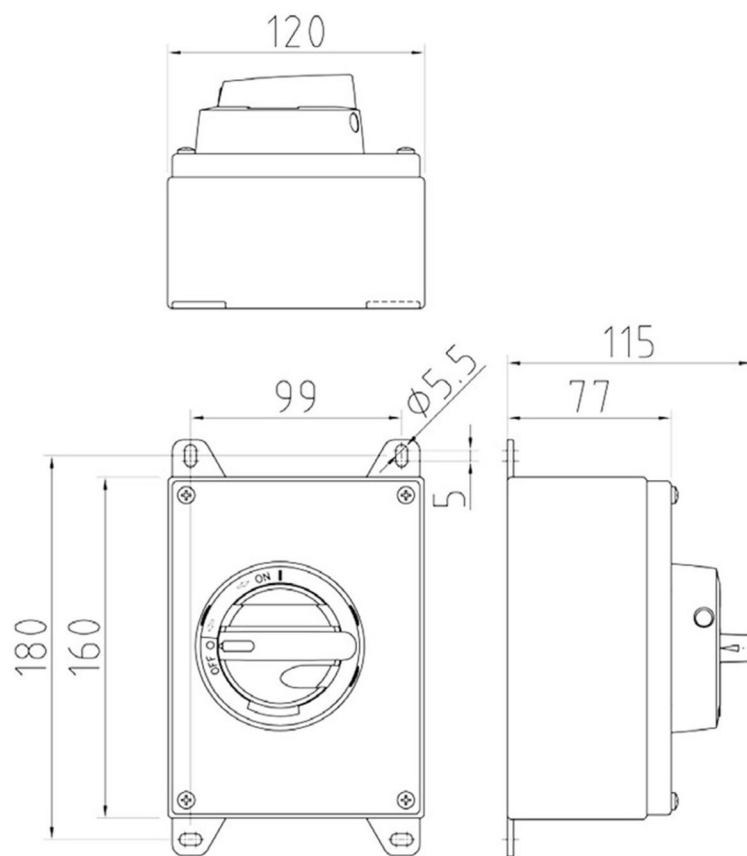

**KER316UL/EMC****Katko Rustfri/EMC Rep.afbr. 3P 16A**

UL-godkendt, rustfrit stål 2xM25 H23

Leverandør: Katko

<https://www.katko.com/>**Teknisk data**

Antal poler	3
Nominel permanent strøm ved AC-21, 400 V	25A
Nominel permanent strøm ved AC-23, 400 V	16A
Nominel drifteffekt på AC-23, 400V	7,5kW
Kapslingstype	RA2
Kapslings materiale	Rustfrit stål
Beskyttelsesklasse (IP) forside	IP66

**Logistik data**

Nettovægt	1,3 kg
Bredde	120 mm
Højde	160 mm
Dybde	115 mm
Landekode	FI
Toldnummer	85365080
EAN	6419410309223

**RA2**