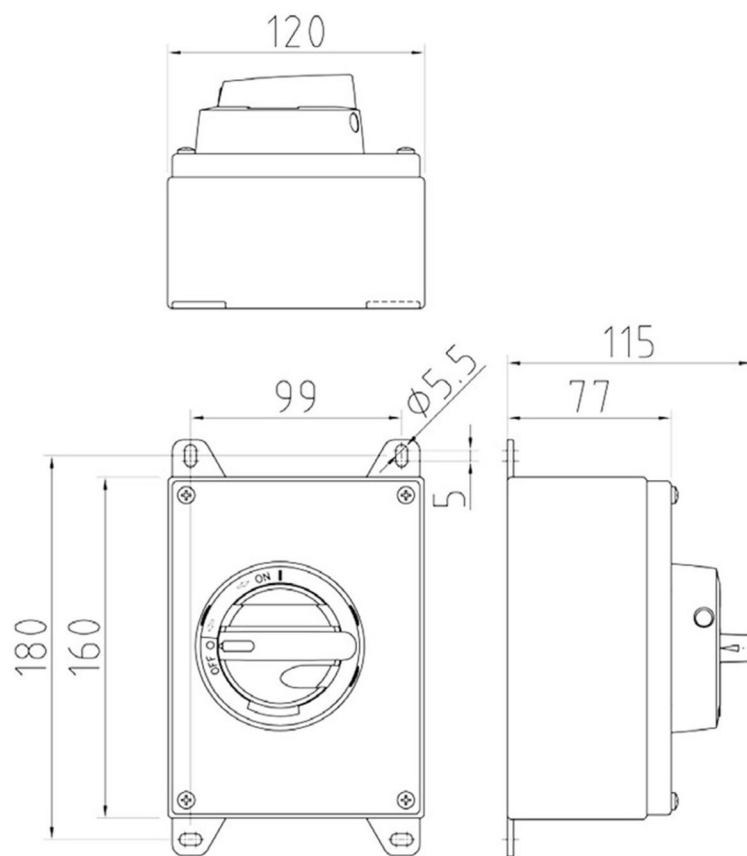

Beskyttelsesklasse (IP) forside

Logistik data

Nettovægt

1,2 kg

Bredde

120 mm

Højde

160 mm

Dybde

115 mm

Landekode

FI

Toldnummer

85365080

EAN

6419410333174