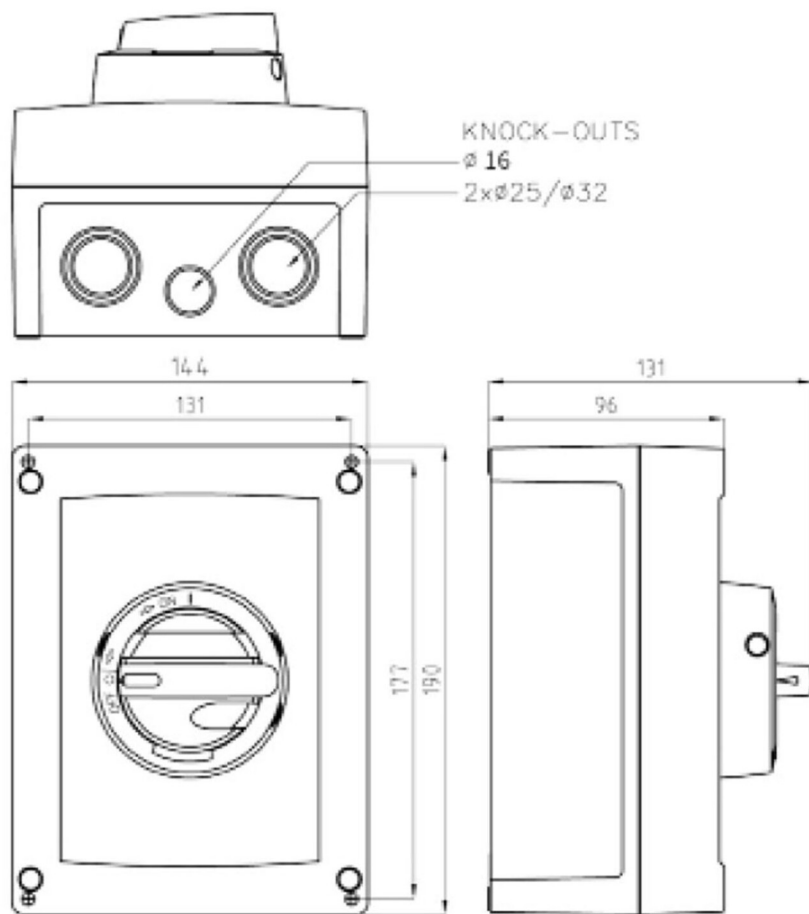

KEM660UL**Katko Reparationsafbr. 6P 60A**

Grå/Sort UL-godkendt

Leverandør: Katko

<https://www.katko.com/>**Teknisk data**

Antal poler	6
Nominel permanent strøm ved AC-21, 400 V	
Nominel permanent strøm ved AC-23, 400 V	63A
Nominel drifteffekt på AC-23, 400V	22kW
Kapslingstype	M3
Kapslings materiale	Polycarbonat
Beskyttelsesklasse (IP) forside	IP66

Logistik data

Nettovægt	0,9 kg
Bredde	144 mm
Højde	190 mm
Dybde	131 mm
Landekode	FI
Toldnummer	85365080
EAN	6419410351321

M3