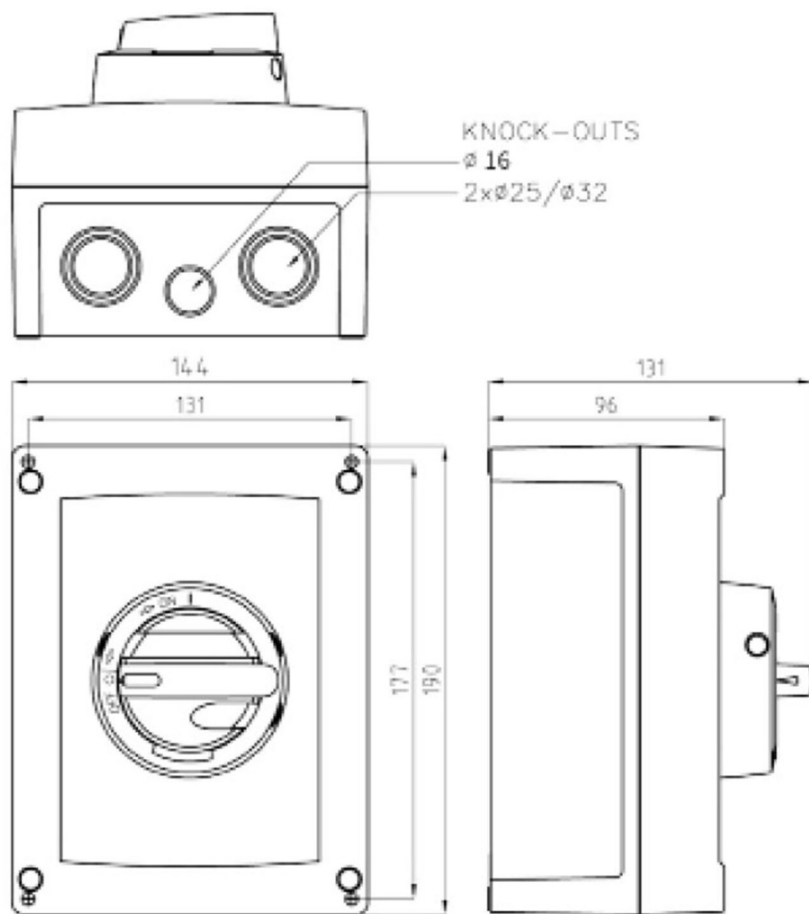

KEM640UL**Katko Reparationsafbr. 6P 40A**

Grå/Sort UL-godkendt

Leverandør: Katko

<https://www.katko.com/>**Teknisk data**

Antal poler	6
Nominel permanent strøm ved AC-21, 400 V	63A
Nominel permanent strøm ved AC-23, 400 V	40A
Nominel drifteffekt på AC-23, 400V	22kW
Kapslingstype	M3
Kapslings materiale	Polycarbonat
Beskyttelsesklasse (IP) forside	IP66

Logistik data

Nettovægt	0,9 kg
Bredde	144 mm
Højde	190 mm
Dybde	131 mm
Landekode	FI
Toldnummer	85365080
EAN	6419410351291

M3