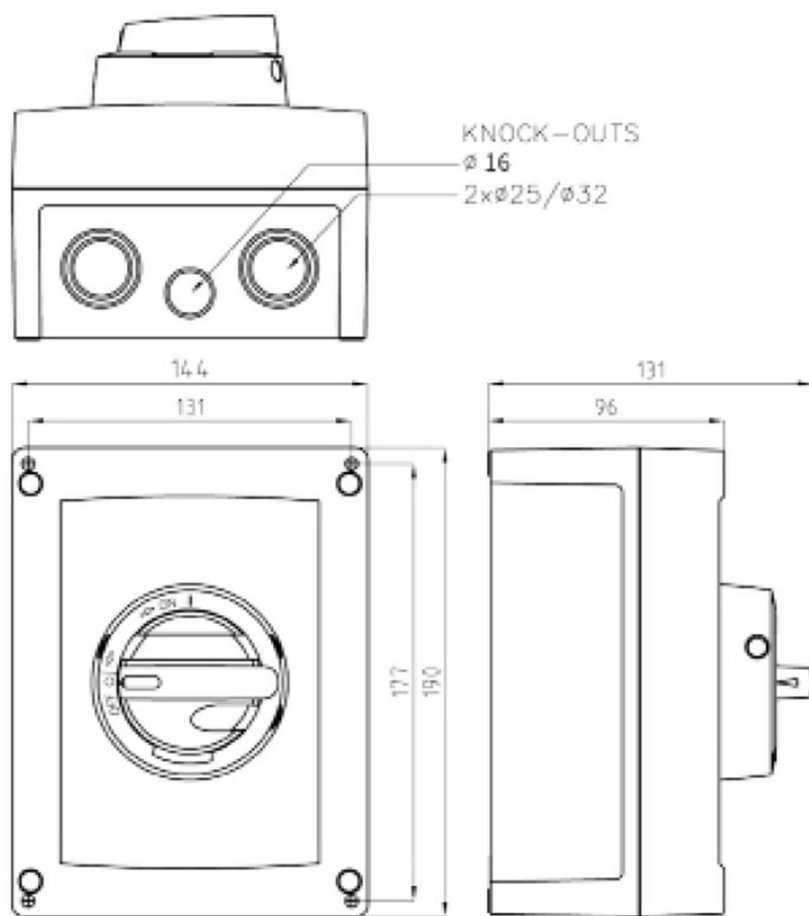

**KEM625UL****Katko Reparationsafbr. 6P 25A**

Grå/Sort UL-godkendt

Leverandør: Katko

<https://www.katko.com/>**Teknisk data**

Antal poler	6
Nominel permanent strøm ved AC-21, 400 V	40A
Nominel permanent strøm ved AC-23, 400 V	25A
Nominel drifteffekt på AC-23, 400V	11kW
Kapslingstype	M3
Kapslings materiale	Polycarbonat
Beskyttelsesklasse (IP) forside	IP66

**Logistik data**

Nettovægt	0,9 kg
Bredde	144 mm
Højde	190 mm
Dybde	131 mm
Landekode	FI
Toldnummer	85365080
EAN	6419410351260

**M3**