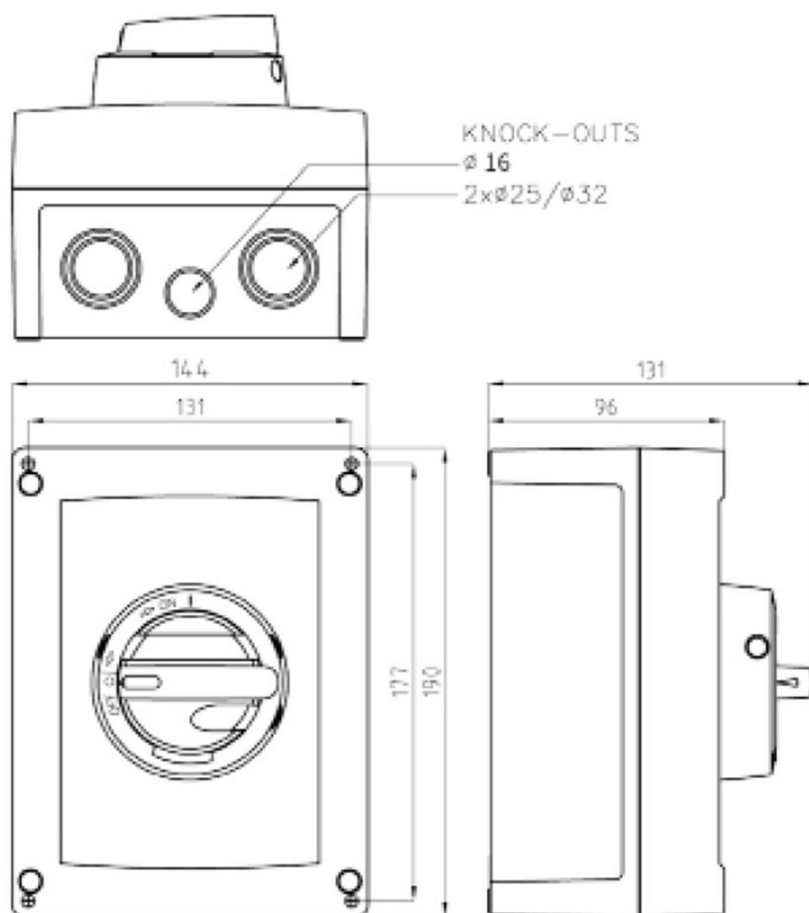

Datablad

Lastadskiller

KEM616UL

Katko Reparationsafbr. 6P 16A

Grå/Sort UL-godkendt

Leverandør: Katko

<https://www.katko.com/>

Teknisk data

Antal poler	6
Nominel permanent strøm ved AC-21, 400 V	25A
Nominel permanent strøm ved AC-23, 400 V	16A
Nominel drifteffekt på AC-23, 400V	7,5kW
Kapslingstype	M3
Kapslings materiale	Polycarbonat
Beskyttelsesklasse (IP) forside	IP66

Logistik data

Nettovægt	0,9 kg
Bredde	144 mm
Højde	190 mm
Dybde	131 mm
Landekode	FI
Toldnummer	85365080
EAN	6419410351727

M3