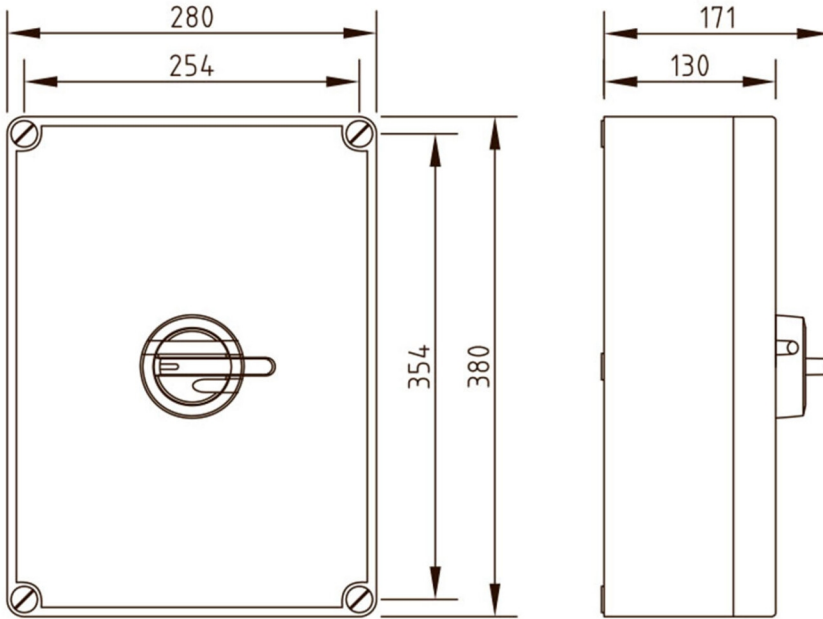

KEM6150UL**Katko Reparationsafbr. 6P 150A**

Grå/Sort UL-godkendt

Leverandør: Katko

<https://www.katko.com/>**Teknisk data**

Antal poler	6
Nominel permanent strøm ved AC-21, 400 V	
Nominel permanent strøm ved AC-23, 400 V	125A
Nominel drifteffekt på AC-23, 400V	55kW
Kapslingstype	MF11UL
Kapslings materiale	Polycarbonat
Beskyttelsesklasse (IP) forside	IP65

Logistik data

Nettovægt	3,8 kg
Bredde	280 mm
Højde	380 mm
Dybde	171 mm
Landekode	FI
Toldnummer	85365080
EAN	6419410344248

MF11UL