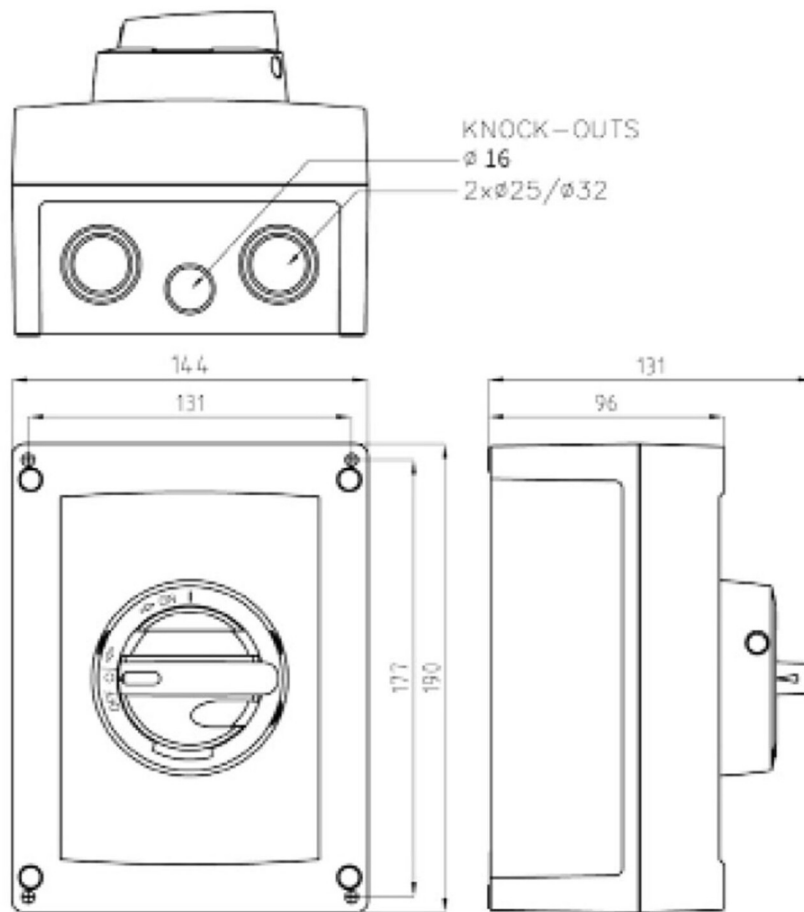

KEM432M3EMC-M32**Reparationsafbryder EMC 4pol 32A**

Forskruninger: 2XM32

Reparationsafbryder EMC 4pol 32A

Leverandør: Katko

<https://www.katko.com/>**Teknisk data**

Antal poler	4
Nominel permanent strøm ved AC-21, 400 V	32A
Nominel permanent strøm ved AC-23, 400 V	32A
Nominel drifteffekt på AC-23, 400V	15kW
Kapslingstype	M3
Kapslings materiale	Polycarbonat
Beskyttelsesklasse (IP) forside	IP66

Logistik data

Nettovægt	0,455 kg
Bredde	144 mm
Højde	190 mm
Dybde	131 mm
Landekode	FI
Toldnummer	85365080
EAN	6419410272855

M3