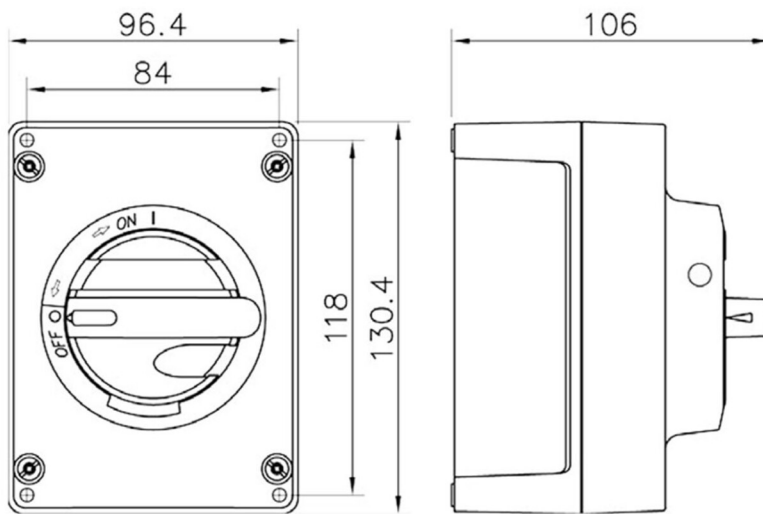

Datablad

Lastadskiller

**KEM416M2ABSEMC-
M20**

Reparationsafbryder ABS EMC 4pol 16A

Forskrninger: 2XM20

Reparationsafbryder ABS EMC 4pol 16A

Leverandør: Katko

<https://www.katko.com/>

Teknisk data

Antal poler	4
Nominel permanent strøm ved AC-21, 400 V	16A
Nominel permanent strøm ved AC-23, 400 V	16A
Nominel drifteffekt på AC-23, 400V	7,5kW
Kapslingstype	M2
Kapslings materiale	ABS
Beskyttelsesklasse (IP) forside	IP65

Logistik data

Nettovægt	0,455 kg
Bredde	96 mm
Højde	130 mm
Dybde	106 mm
Landekode	FI
Toldnummer	85365080
EAN	6419410274118

M2