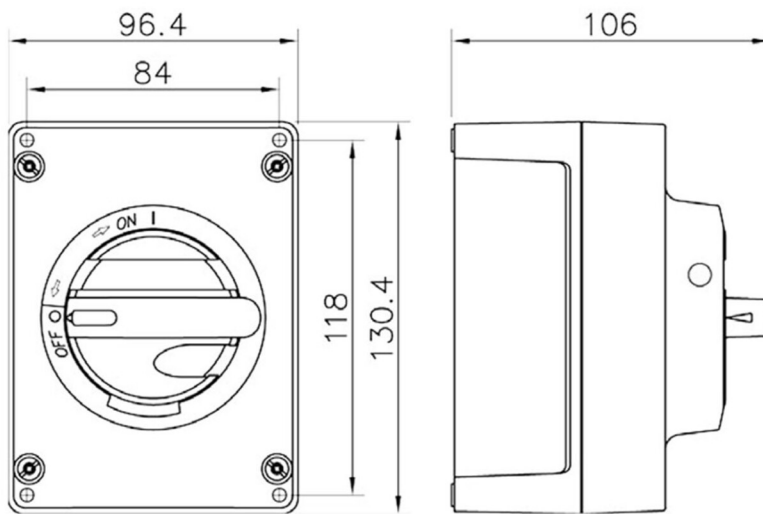

Datablad

Lastadskiller

KEM416M2ABS

Reparationsafbryder ABS 4pol 16A

KEM 416 M2ABS

Reparationsafbryder ABS 4pol 16A

Leverandør: Katko

<https://www.katko.com/>

Teknisk data

Antal poler	4
Nominel permanent strøm ved AC-21, 400 V	16A
Nominel permanent strøm ved AC-23, 400 V	16A
Nominel drifteffekt på AC-23, 400V	7,5kW
Kapslingstype	M2
Kapslings materiale	ABS
Beskyttelsesklasse (IP) forside	IP65

Logistik data

Nettovægt	0,5 kg
Bredde	96 mm
Højde	130 mm
Dybde	106 mm
Landekode	FI
Toldnummer	85365080
EAN	6419410281444

M2