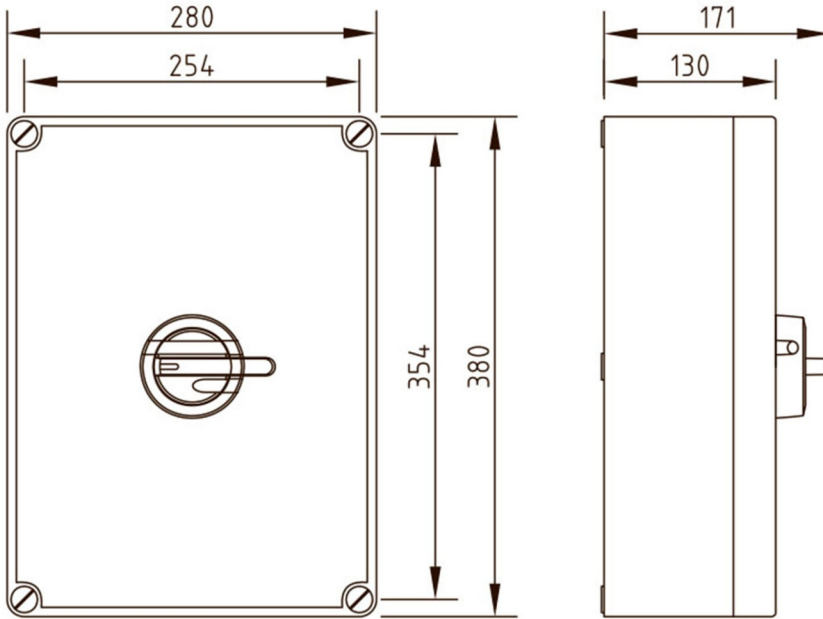

**KEM4150UL****Katko Reparationsafbr. 4P 150A**

Grå/Sort UL-godkendt

Leverandør: Katko

<https://www.katko.com/>**Teknisk data**

Antal poler	4
Nominel permanent strøm ved AC-21, 400 V	
Nominel permanent strøm ved AC-23, 400 V	125A
Nominel drifteffekt på AC-23, 400V	55kW
Kapslingstype	MF11UL
Kapslings materiale	Polycarbonat
Beskyttelsesklasse (IP) forside	IP65

**Logistik data**

Nettovægt	3,4 kg
Bredde	280 mm
Højde	380 mm
Dybde	171 mm
Landekode	FI
Toldnummer	85365080
EAN	6419410344231