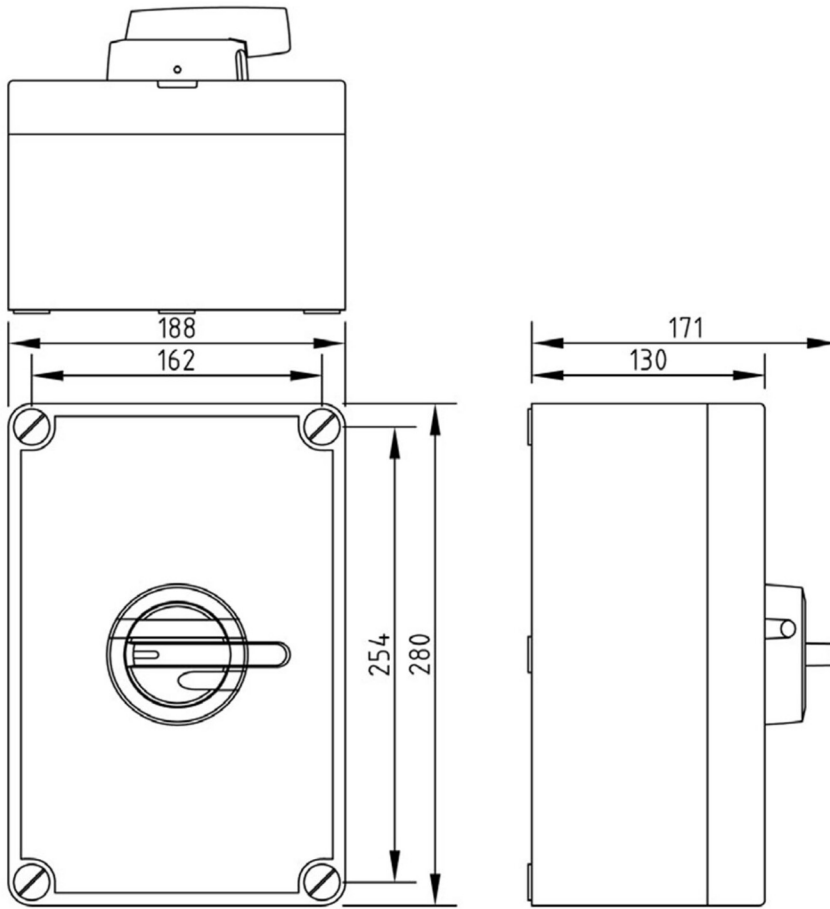

Leverandør: Katko

<https://www.katko.com/>**Teknisk data**

Antal poler	4
Nominel permanent strøm ved AC-21, 400 V	160A
Nominel permanent strøm ved AC-23, 400 V	125A
Nominel drifteffekt på AC-23, 400V	55kW
Kapslingstype	MF10
Kapslings materiale	Polycarbonat
Beskyttelsesklasse (IP) forside	IP65

Logistik data

Nettovægt	2,6 kg
Bredde	188 mm
Højde	280 mm
Dybde	171 mm
Landekode	FI
Toldnummer	85365080
EAN	6419410351192

MF10