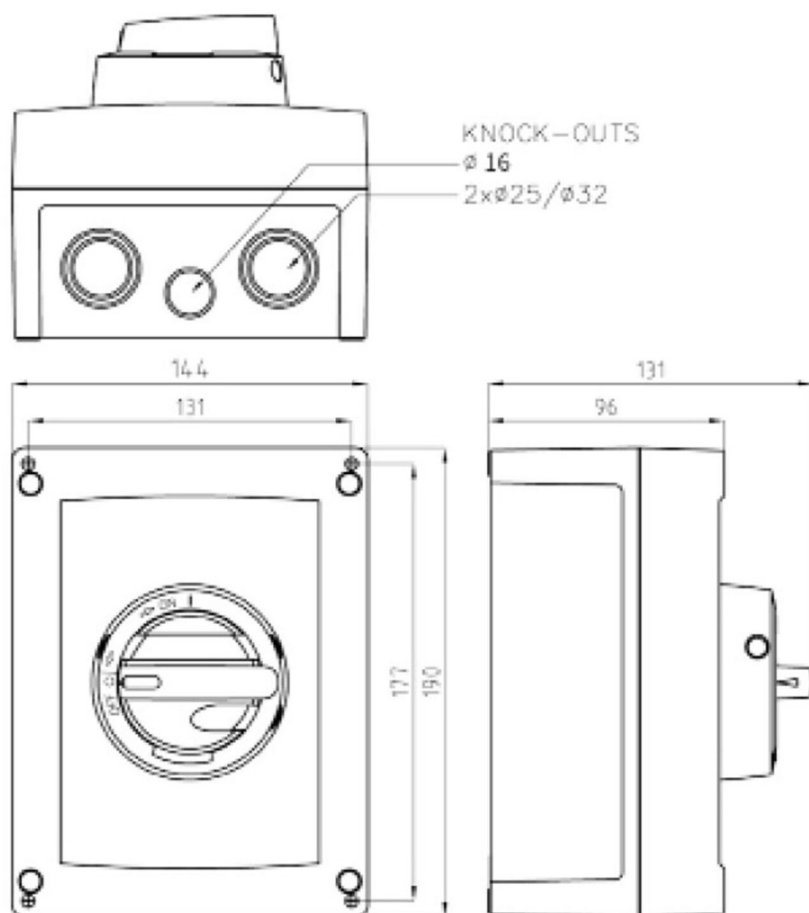

Datablad

Lastadskiller

KEM332M3ABSEMC-M32

Reparationsafbryder ABS EMC 3pol 32A

Forskrninger: 2XM32

Reparationsafbryder ABS EMC 3pol 32A

Leverandør: Katko

<https://www.katko.com/>

Teknisk data

Antal poler	3
Nominel permanent strøm ved AC-21, 400 V	32A
Nominel permanent strøm ved AC-23, 400 V	32A
Nominel drifteffekt på AC-23, 400V	15kW
Kapslingstype	M3
Kapslings materiale	ABS
Beskyttelsesklasse (IP) forside	IP65

Logistik data

Nettovægt	0,85 kg
Bredde	144 mm
Højde	190 mm
Dybde	131 mm
Landekode	FI
Toldnummer	85365080
EAN	6419410272930

M3