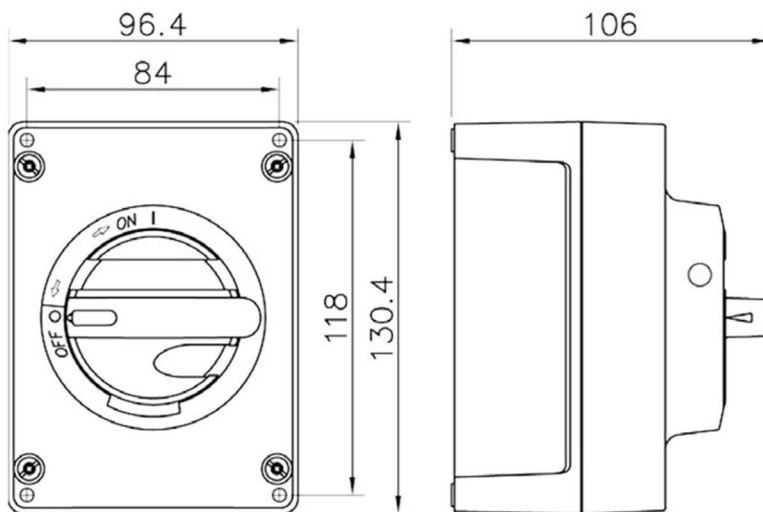

**KEM316YRM2-M20P****Sikkerhedsafbryder 3pol 16A**

Gul/rød, forskruninger: 2xM20P

**Sikkerhedsafbryder 3pol 16A**

Leverandør: Katko

<https://www.katko.com/>**Teknisk data**

Antal poler	3
Nominel permanent strøm ved AC-21, 400 V	16A
Nominel permanent strøm ved AC-23, 400 V	16A
Nominel drifteffekt på AC-23, 400V	7,5kW
Kapslingstype	M2
Kapslings materiale	Polycarbonat
Beskyttelsesklasse (IP) forside	IP66

**Logistik data**

Nettovægt	0,455 kg
Bredde	96 mm
Højde	130 mm
Dybde	106 mm
Landekode	FI
Toldnummer	85365080
EAN	6419410272626

**M2**