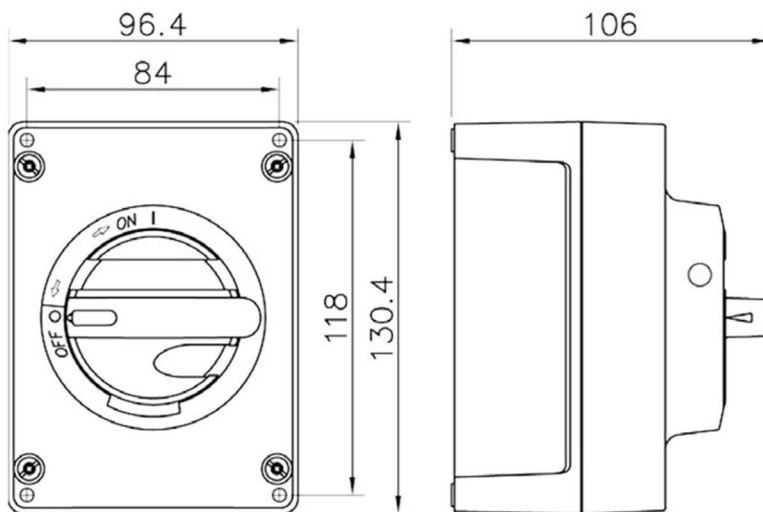

Datablad

Lastadskiller

KEM316M2EMC-M25

Reparationsafbryder EMC 3pol 16A

Forskruninger: 2XM25

Reparationsafbryder EMC 3pol 16A

Leverandør: Katko

<https://www.katko.com/>

Teknisk data

| | |
|--|--------------|
| Antal poler | 3 |
| Nominel permanent strøm ved AC-21, 400 V | 16A |
| Nominel permanent strøm ved AC-23, 400 V | 16A |
| Nominel drifteffekt på AC-23, 400V | 7,5kW |
| Kapslingstype | M2 |
| Kapslings materiale | Polycarbonat |
| Beskyttelsesklasse (IP) forside | IP66 |

Logistik data

| | |
|------------|---------------|
| Nettovægt | 0,455 kg |
| Bredde | 96 mm |
| Højde | 130 mm |
| Dybde | 106 mm |
| Landekode | FI |
| Toldnummer | 85365080 |
| EAN | 6419410272633 |