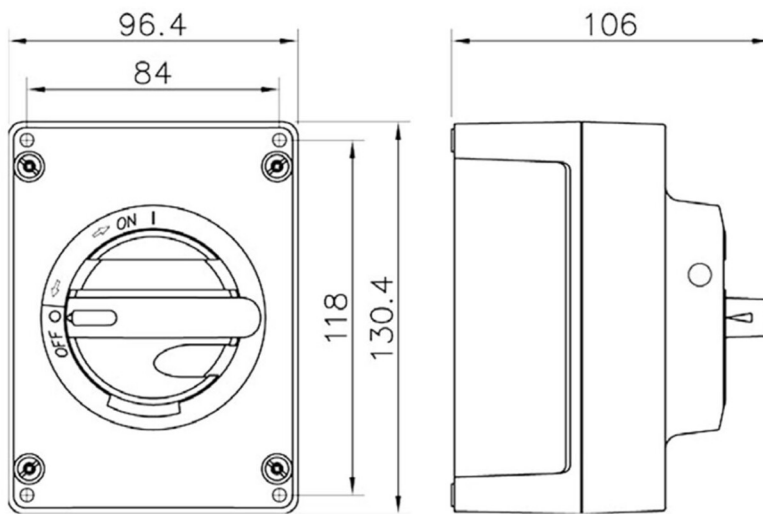

### Teknisk data

Antal poler	3
Nominel permanent strøm ved AC-21, 400 V	16A
Nominel permanent strøm ved AC-23, 400 V	16A
Nominel drifteffekt på AC-23, 400V	7,5kW
Kapslingstype	M2
Kapslings materiale	ABS
Beskyttelsesklasse (IP) forside	IP65

### Logistik data

Nettovægt	0,6 kg
Bredde	96 mm
Højde	130 mm
Dybde	106 mm
Landekode	FI
Toldnummer	85365080
EAN	6419410276624

**M2**