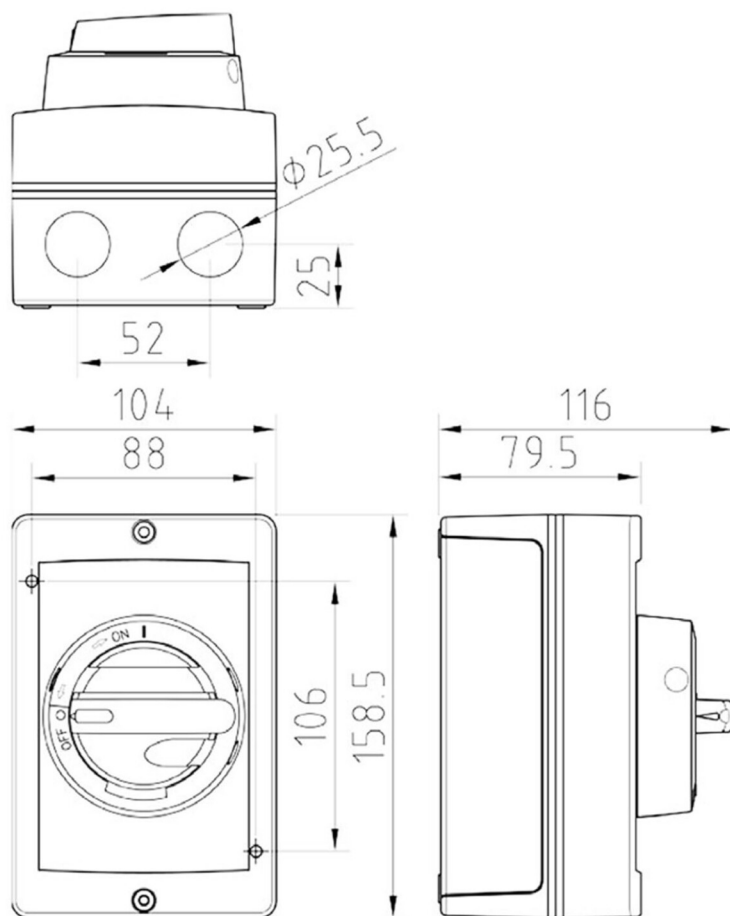

Leverandør: Katko

<https://www.katko.com/>**Teknisk data**

Antal poler	4
Nominel permanent strøm ved AC-21, 400 V	63A
Nominel permanent strøm ved AC-23, 400 V	40A
Nominel drifteffekt på AC-23, 400V	22kW
Kapslingstype	A2
Kapslings materiale	Aluminium
Beskyttelsesklasse (IP) forside	IP66

Logistik data

Nettovægt	0,9 kg
Bredde	104 mm
Højde	159 mm
Dybde	116 mm
Landekode	FI
Toldnummer	85365080
EAN	6419410348659

Datablad

Lastadskiller

A2