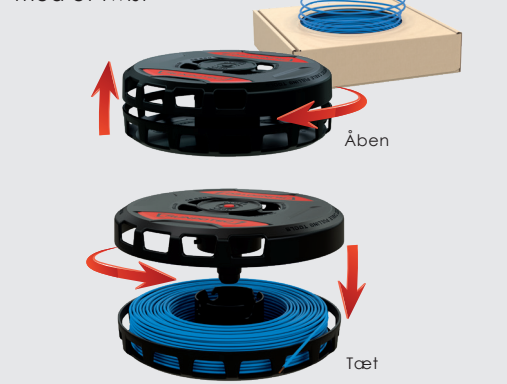

#### Enkeltlederafruller

- Ordnet og struktureret afrulning af kabler
- Hurtigt skift af rulle og ledninger
- Enkelt indstikssystem
- Kan stables på flere måder og udvides modulært
- Velegnet til byggepladser

#### Enkeltlederafruller – **SÆT MED 6**

CB 260 Cable Box – SÆT med 6  
Varenr. CB260-6 EAN: 9120045477993

Hurtigt og enkelt skift af rullen

Skift kabelbundt med et twist

Vertikal/horisontal adskillelse og sammensætning af CB 260 Cable Box

Fjernelse af kabelclips

Mulige størrelser – kabelbundt/enkeltlederbundt

Fyldvolumen:

Maks. fyldhøjde: 80 mm  
 Maks. udvendig diameter: 254 mm  
 Min. kerner diameter: 90 mm

Kabelvægt: Maks. 7 kg

Gummierede fødder giver en sikker og skridsikker kontakt til underlaget

Vare		Varenr./EAN nr.:
	<b>Rulle CB 260</b> Udvendige mål: Ø 260 mm   H 87 mm	CB260-ROL 9120045478020
	<b>Kabelclips CB 260</b> kan aftages til udlægning af enkeltledere, ledninger eller kabler	CB260-CGC 9120045478037
	<b>Vægholder CB 260</b> til sikring og fastgøring af CB 260 Cable Box på vægge eller i køretøjer	CB260-WM 9120045478082