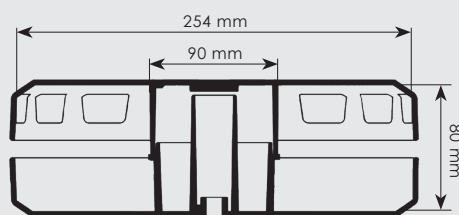

Fjernelse af kabelclips

Mulige størrelser – kabelbundt/enkeltlederbundt

Fyldvolumen:

Maks. fyldhøjde: 80 mm  
 Maks. udvendig diameter: 254 mm  
 Min. kerner diameter: 90 mm

Kabelvægt: Maks. 7 kg

Gummierede fødder giver en sikker og skridsikker kontakt til underlaget

Vare		Varenr./EAN nr.:
	<b>Rulle CB 260</b> Udvendige mål: Ø 260 mm   H 87 mm	CB260-ROL 9120045478020
	<b>Kabelclips CB 260</b> kan aftages til udlægning af enkeltledere, ledninger eller kabler	CB260-CGC 9120045478037
	<b>Vægholder CB 260</b> til sikring og fastgøring af CB 260 Cable Box på vægge eller i køretøjer	CB260-WM 9120045478082