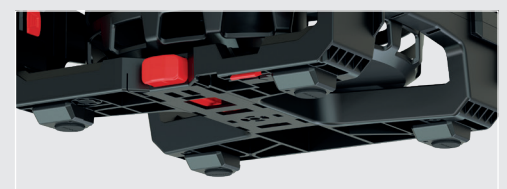

Fjernelse af kabelclips

Mulige størrelser – kabelbundt/enkeltlederbundt

Fyldvolumen:

Maks. fyldhøjde: 80 mm  
 Maks. udvendig diameter: 254 mm  
 Min. kerner diameter: 90 mm

Kabelvægt: Maks. 7 kg

Gummierede fødder giver en sikker og skridsikker kontakt til underlaget