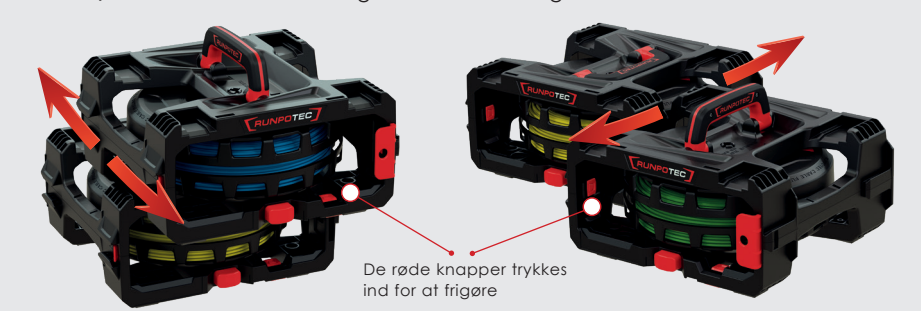

### **CB 260** Cable Box

#### Enkeltlederafruller

- Ordnet og struktureret afrulning af kabler
- Hurtigt skift af rulle og ledninger
- Enkelt indstikssystem
- Kan stables på flere måder og udvides modulært
- Velegnet til byggepladser

#### Enkeltlederafruller – **SÆT MED 6**

CB 260 Cable Box – SÆT med 6  
Varenr. CB260-6 EAN: 9120045477993

Hurtigt og enkelt skift af rullen

Skift kabelbundt med et twist

Vertikal/horisontal adskillelse og sammensætning af CB 260 Cable Box