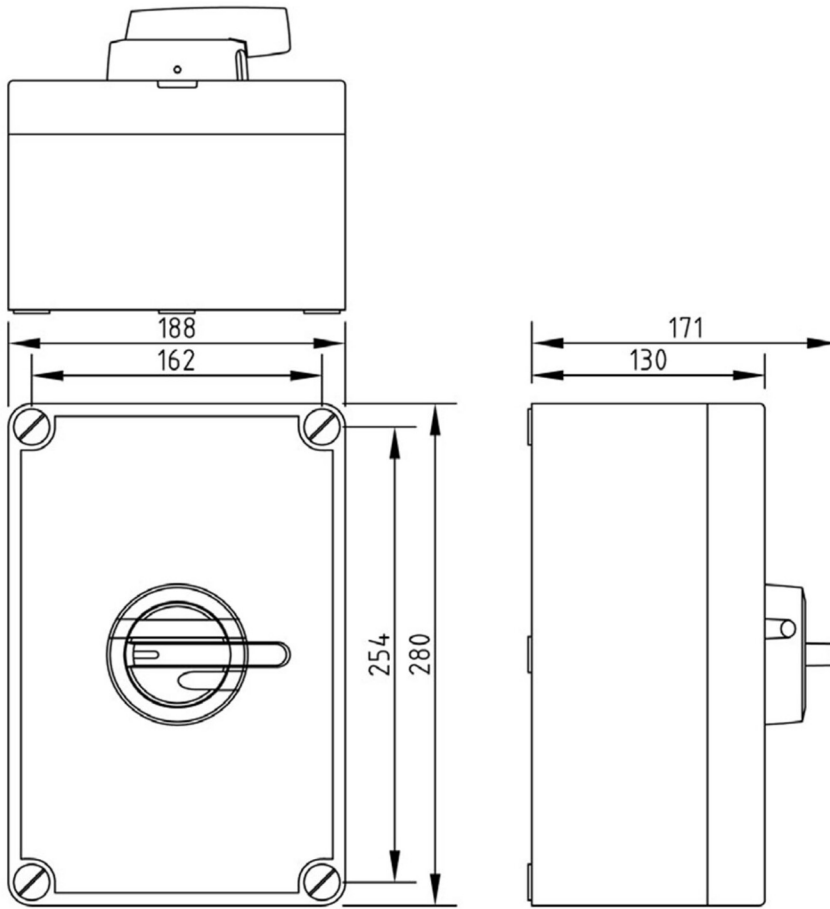

Leverandør: Katko

<https://www.katko.com/>**Teknisk data**

Antal poler	3
Nominel permanent strøm ved AC-21, 400 V	160A
Nominel permanent strøm ved AC-23, 400 V	125A
Nominel drifteffekt på AC-23, 400V	55kW
Kapslingstype	MF10
Kapslings materiale	Polycarbonat
Beskyttelsesklasse (IP) forside	IP65

Logistik data

Nettovægt	2,2 kg
Bredde	188 mm
Højde	280 mm
Dybde	171 mm
Landekode	FI
Toldnummer	85365080
EAN	6419410344194

MF10